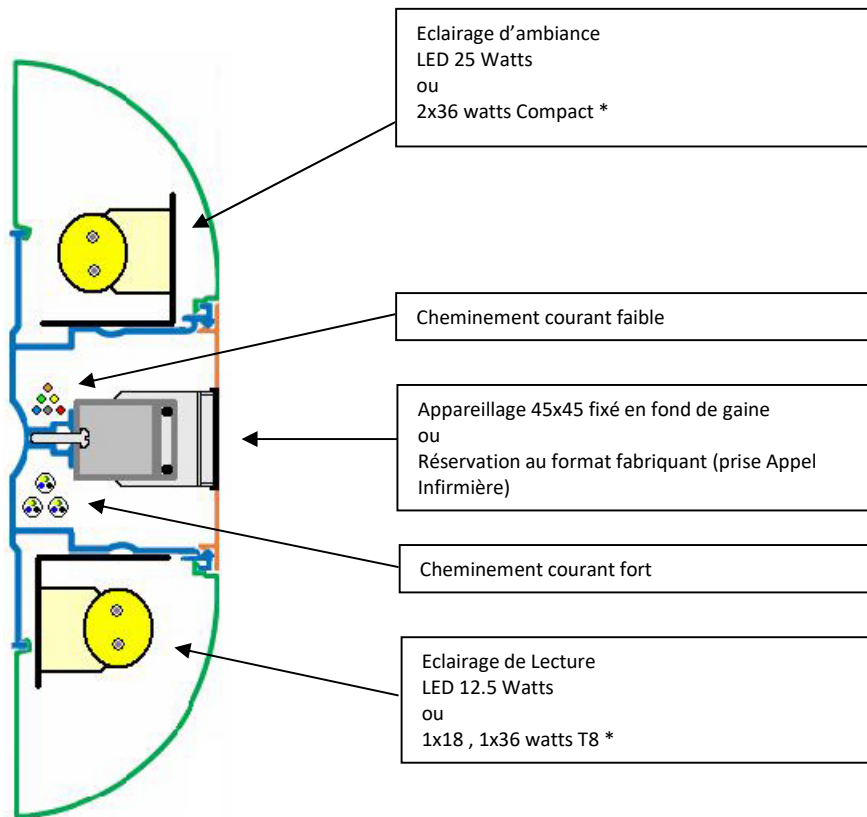

R.I.C.E.

ALUX SYSTEME - RICE
3 Rue du Mesnil - 50200 GRATOT
France
Tél : 02 33 07 18 18
Fax : 02 33 07 18 00
Site : <http://www.alux-systeme.fr>

Profilé SOLANO

> PROFIL SOLANO
H. 259 x P. 71 mm

Les appliques SOLANO sont réalisées en aluminium extrudé, anodisé ou peint époxy selon coloris de la gamme RAL. Fabriquées sur mesure, elles s'adaptent à tous vos besoins.

* Autres sources lumineuses disponibles sur
consultation.
(Lampes et tubes non fournis)